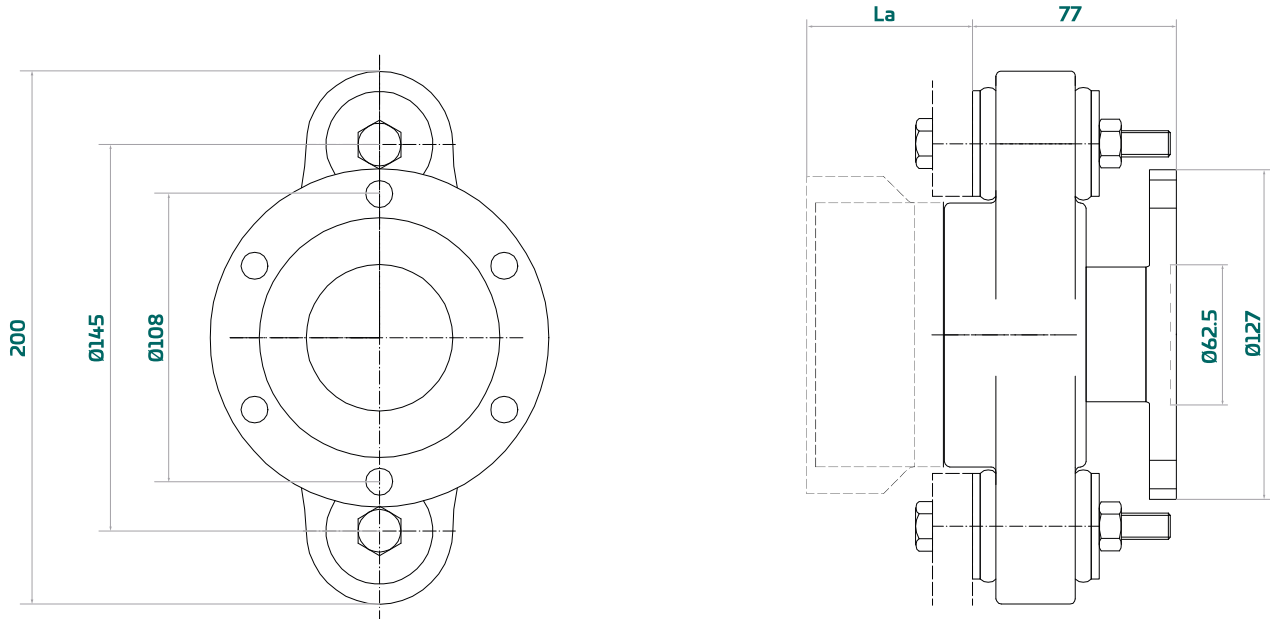

B10 Flange

Flange: Borg Warner 5"

	Complete unit Komplett enhet Part no Art nr
CV 05	6110230
CV 10	6110330
CV 15	6110430
CV 21	6110530

Max propeller shaftspeed/Max propellervarvantal

4000 rpm

Max cont. Propeller thrust force/Max propeller tryckkraft

11 kN/2475 lbf.