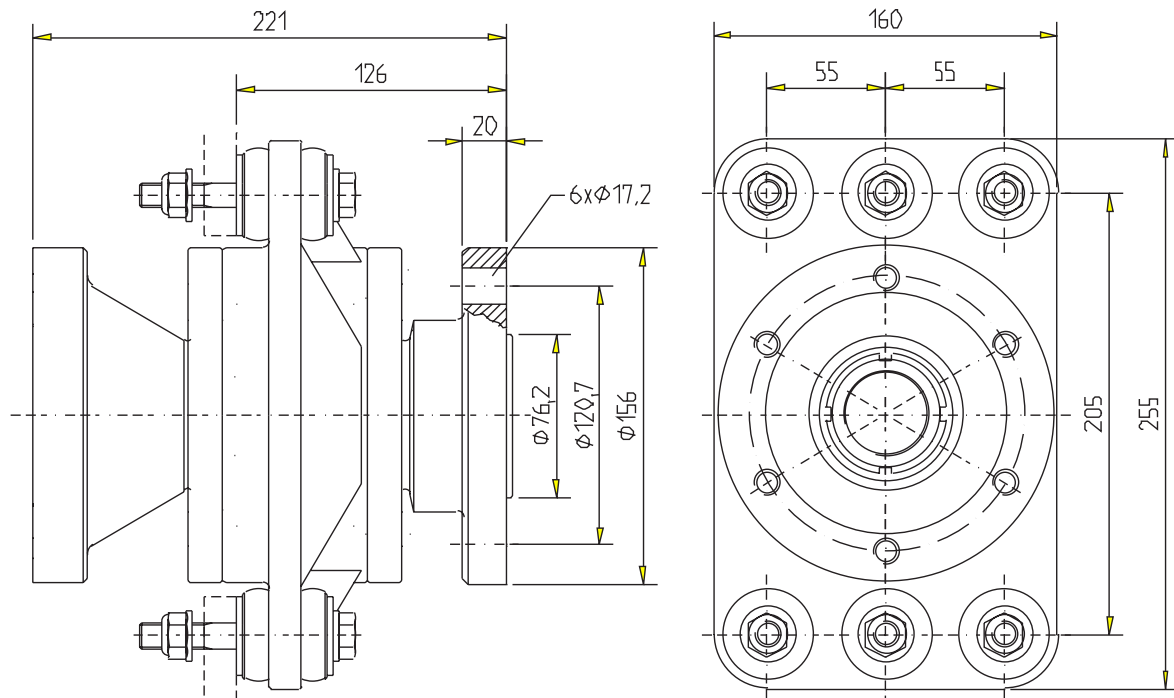

## TRYCKLAGER / THRUST BEARING

art nr./part no. 6039156

**Bearing life  $L_{10}$ , Lagerlivslängd  $L_{10}$**

Max statiskt vridmoment (sträckgräns)	4175 Nm
Max static torque (yield point)	3090 ft lb
Max propelleraxelvarvtal	4500 rpm
Max propellershaft revolutions	
Max rekommenderad propellerkraft	16500 N
Max recommended prop. thrust	3700 lbf