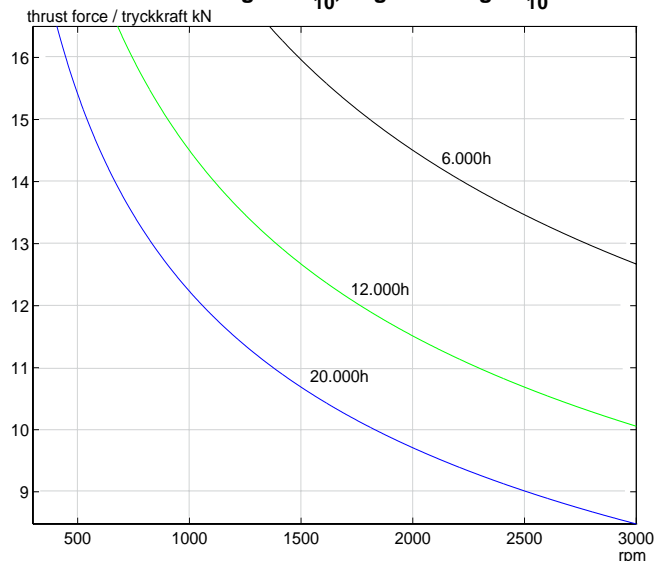

## TRYCKLAGER / THRUST BEARING

art nr./part no. 6039156

**Bearing life  $L_{10}$ , Lagerlivslängd  $L_{10}$**

Max statiskt vridmoment (sträckgräns)	4175 Nm
Max static torque (yield point)	3090 ft lb
Max propelleraxelvarvtal	4500 rpm
Max propellershaft revolutions	
Max rekommenderad propellerkraft	16500 N
Max recommended prop. thrust	3700 lbf