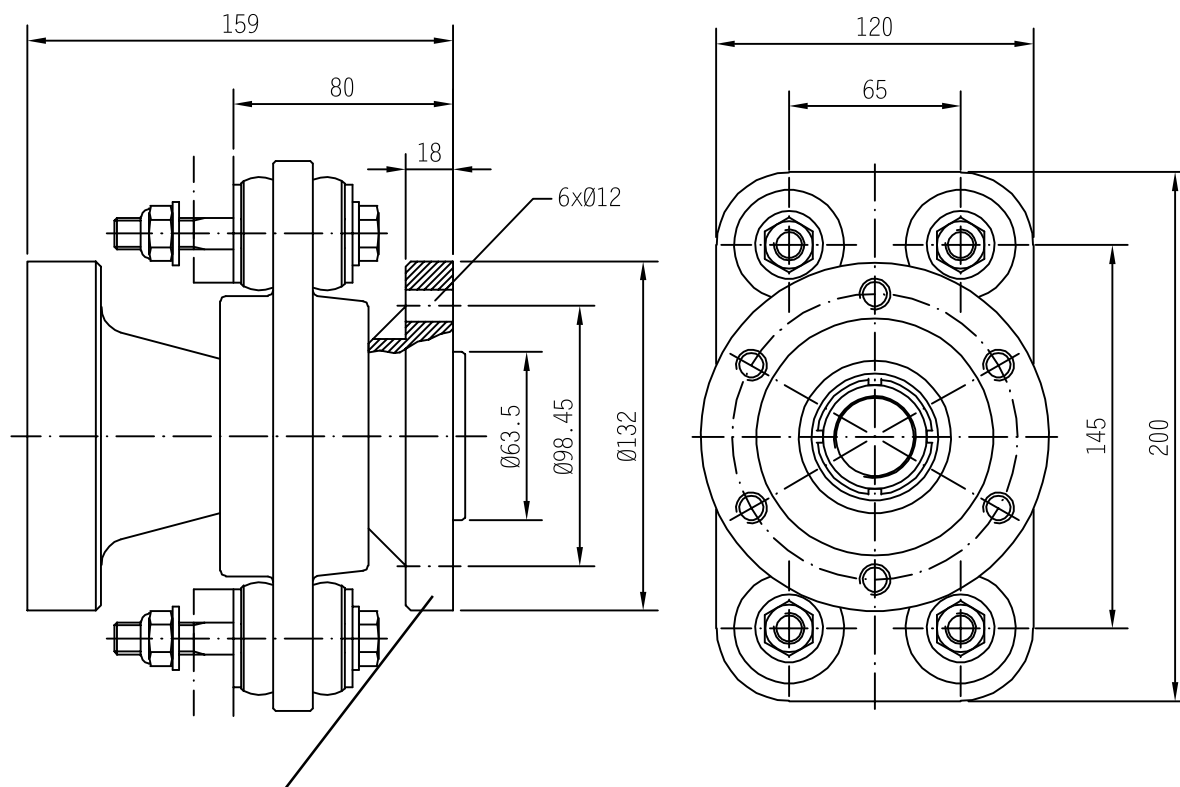

Classic

20300

Part no / Art nr : 6039093

Suits Twin Disc std prop flange XB3431.
Passar Twin Disc std prop fläns XB3431.

Bearing life L_{10} , Lagerlivslängd L_{10}

Max static torque (yield point)	2175 Nm
Max statiskt vridmoment (sträckgräns)	1610 lbft
Max propellershaft revolutions	5000 rpm
Max propelleraxelvarvtal	
Max recommended prop. thrust	11000 N
Max rekommenderad propellerkraft	2475 lbf