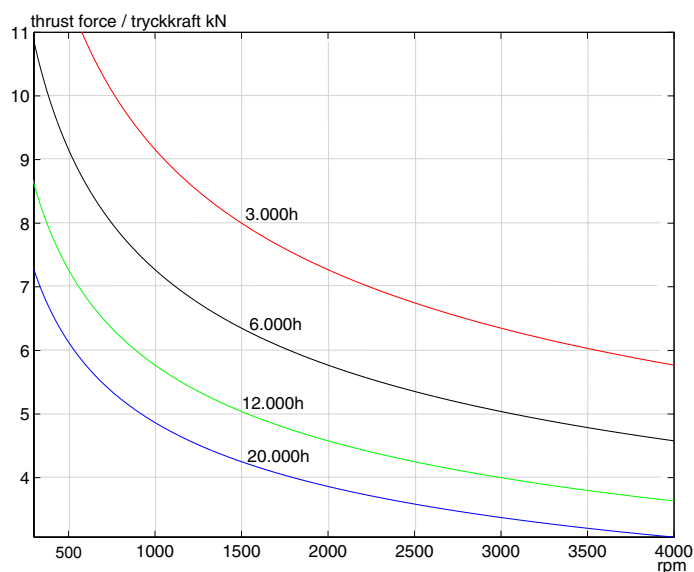

Classic

20300

Part no / Art nr : 6039093

Suits Twin Disc std prop flange XB3431.
Passar Twin Disc std prop fläns XB3431.

Bearing life L_{10} , Lagerlivslängd L_{10}

Max static torque (yield point)	2175 Nm
Max statiskt vridmoment (sträckgräns)	1610 lbft
Max propellershaft revolutions	5000 rpm
Max propelleraxelvarvtal	
Max recommended prop. thrust	11000 N
Max rekommenderad propellerkraft	2475 lbf